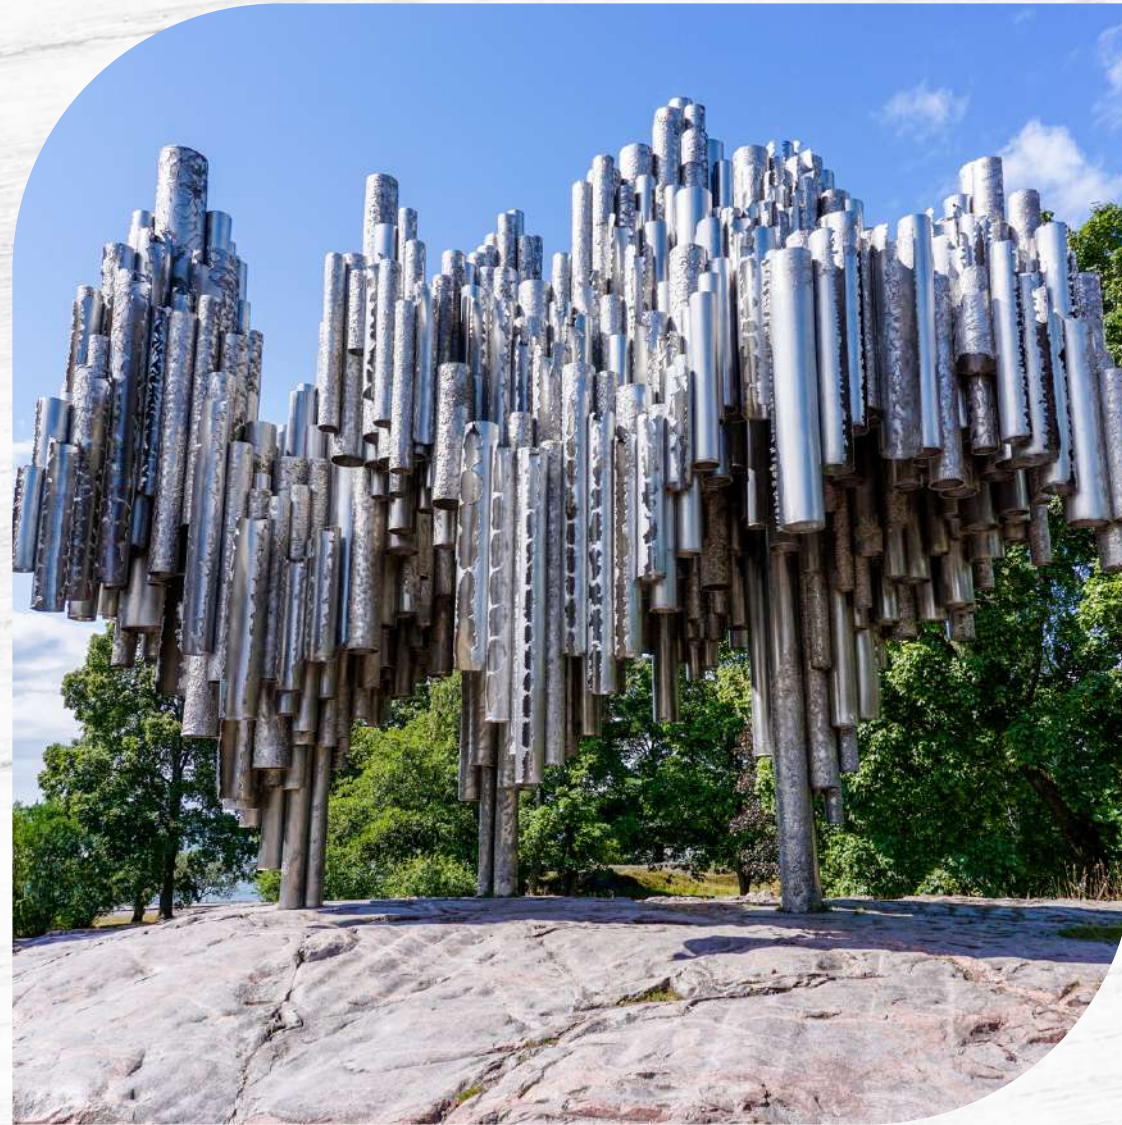

Sibelius Monument